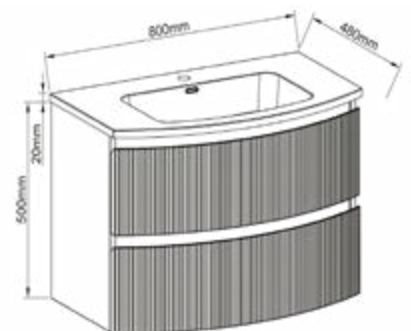

800mm Wall Hung Unit