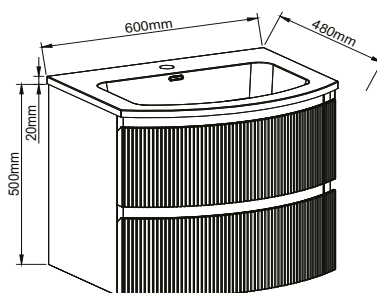

QC: 3827

Valentina Tall Unit Mid Grey
400mm (w) x 1500mm (h) x 300mm (d)

GIA-F-VAL-T-MG
£832.00

QC: 3828

TECHNICAL DRAWINGS

Valentina

Tall Unit

600mm Wall Hung Unit