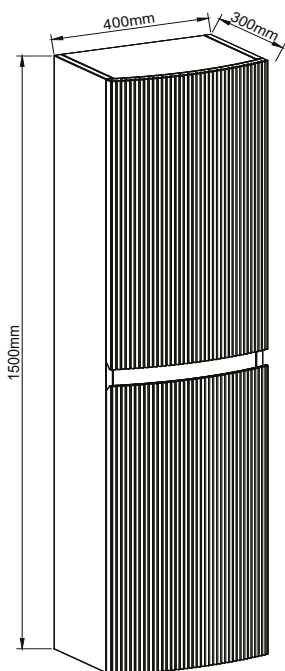

QC: 3827

Valentina Tall Unit Mid Grey
400mm (w) x 1500mm (h) x 300mm (d)

GIA-F-VAL-T-MG
£832.00

QC: 3828

TECHNICAL DRAWINGS

Valentina

Tall Unit

600mm Wall Hung Unit