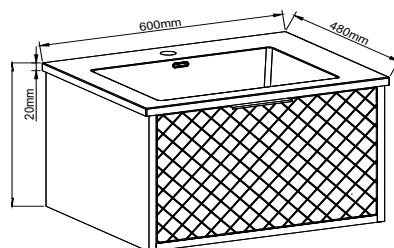

600mm Wall Hung Unit